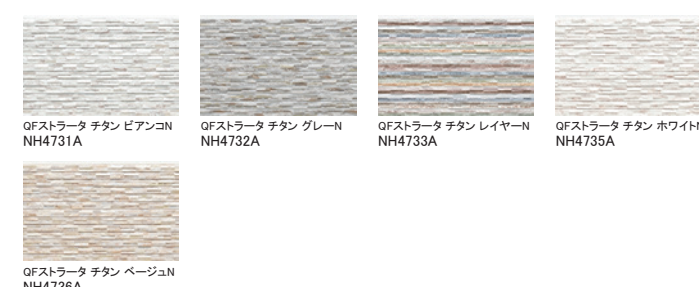

セラトピア ストラータⅡ 横