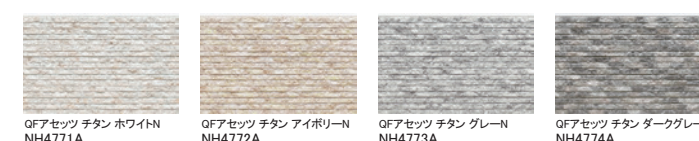

ネオロック・光セラ16セラトピア

性能

- 光触媒セルフクリーニング
- スーパージェルKMEWとセットで色15年保証
- 耐候性グレード★★★★色10年保証
- 保証製品本体
- 庫耐火45分
- 耐火等級3対応
- 生産終了後10年生産対応

セラトピア ファサードストーン16 NEW 横

セラトピア ポリッシュストーンⅡ 横

セラトピア レマーレⅡ 横

セラトピア シャトレーブリックⅡ 横

セラトピア コントラストボーダー16 NEW 横

セラトピア ジェンマⅡ 横

セラトピア グラートⅡ 横

セラトピア ブルレウッドⅡ 縦横

セラトピア ミルフィータイル16 NEW 横

セラトピア ニューインプレース 横

セラトピア アセッツⅡ 横

セラトピア フィエルテ 新柄 縦横

セラトピア 木枠コンクリート調16 NEW 縦横

セラトピア カンビオⅡ 横

セラトピア ストラータⅡ 横

セラトピア エストレモウッド16 NEW 縦横

光セラの詳細内容はQRコードを読み取るか、下記URLへアクセスして下さい。

<https://www.kmew.co.jp/shouhin/siding/hikaricera/>