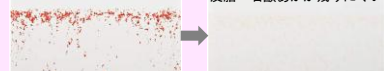

Oflora

大理石をイメージした素材感。
そのキレイが、長く続く。

フッ素配合新素材
アクアマール人造大理石浴槽

天然の大理石を模した、
流れ模様の再現。

素材を何層にも重ねる配合技術により、
大理石ならではの
深みや奥行き感のある柄を表現。
ひとつひとつ異なる表情を持った浴槽です。

もちろんお掃除性にこだわって。

はっ水・はっ油成分を
表面だけでなく素材に練り込んでいるので、
汚れが付きにくく、キレイが長持ち。

皮脂・石鹸あか付着状態 (乾燥後)
アクアマール浴槽

FRP浴槽

壁柄 Cグレード

モザイク硝子 ブルー柄 +PW柄	モザイク硝子 ブラウン柄 +PW柄	アンティーク ブラック柄 +PW柄	アンティーク ブラウン柄 +PW柄	エアリー ブルー柄 +PW柄	エアリー ピンク柄 +PW柄	ドラマ ホワイト柄 +PW柄	グレー オニックス柄 +PW柄	ベージュ オニックス柄 +PW柄	サニー ベージュ柄 +PW柄
							アクセントパネル カウンター側の壁1面に アクセントパネルを採用し、 他3面を周辺パネルで構成 他3面 PW柄: バラレルホワイト柄 GW柄: グレイスホワイト柄		
モザイク ホワイト柄 +GW柄	モザイク ベージュ柄 +GW柄	珊瑚石柄 +GW柄	クレマ ストーン柄 +GW柄	ウォール ナット柄 +GW柄	チェリー柄 +GW柄	メープル柄 +GW柄			

浴槽

アクアマール人造大理石浴槽

エスライン浴槽	カラーラホワイト	ライトホワイト
アーチ浴槽	カラーラベージュ	ライトベージュ
保温浴槽 II	カラーラグレー	ライトローズ
ポップアップ排水栓		

エプロン

スミビカフロア
目地がないから、スミずみまでスッキリ

ピュア ホワイト	ミディアム ベージュ	ミディアム グレー	
ミディアム ホワイト	ミディアム ベージュ	ミディアム グレー	

ささっとキレイ
排水口
(フッ素系特殊
コーティング)

ミラー・収納棚

スリムミラー

クリアシェルフ
3段

カウンター

ウェーブカウンター

ピュア ホワイト	ベージュ	ライト ブラック

洗い場側水栓

ホワイトカバー
ブラックカバー

- ・スタンダード水栓 (メタルハンドル)
- ・メタルシャワーヘッド
- ・シャワー 슬라이ダー (メタル)

ドア

2枚折りドア
ホワイト

スキッドドア
換気口がドアの上にあるから汚れにくい。

照明

ブライト照明 (蛍光灯 電球色)
1灯

換気設備

換気扇 100V

風呂フタ

断熱組みフタ
組みフタフック (ホワイト)

タオル掛け

タオル掛けA (ホワイト)