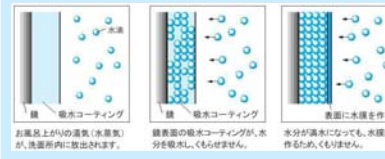

業界初 ヒーターを使っていない、全面くもらないミラー

- ・電気代ゼロ
- ・消し忘れの心配不要

鏡全体に吸水コーティングのくもり止め加工を施しているから、前面くつきりクリア。