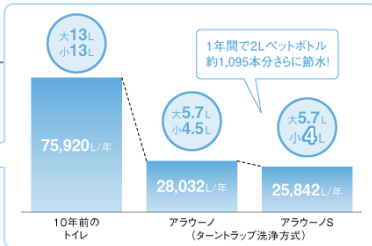

さっとカンタン「ひとふき形状」
汚れをためない「スキマレス」設計

汚れがたまるフチの裏をなくすることで、お掃除便器と便座の間など、汚れがたまりやすいスキマを、徹底的になくしました。