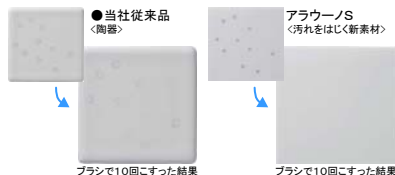

※イメージ写真のため実物とは異なる場合がございます。

これからはトイレがトイレをアラウーノ。

カラー：ホワイト

全自動
おそうじ
トイレ

3つの技術で流すたびに自分でおそうじ。

1 汚れをはじく、新素材(有機ガラス系)

水アカのつきにくい新素材がお掃除の手間を省いてくれます。

3 ズバツと流す「スパイラル水流」

うずまき状の水流により、(5.7L/大洗浄時の場合) 少ない水量大洗浄でパワフルに流します。

便器を水が勢よく旋回して、しつこい汚れも一気に流します。

2 新洗浄方式「激落ちバブル」

2種類の泡洗浄で、小さな汚れまで除去。

節水 進化した「ターントラップ方式」で日本最小水量。

1回の洗浄に使う水を年間13,200円節約。

日本最小水量※
アラウーノSは、小洗浄が4.5L/回から4L/回になりました。
※2008年4月15日現在

お手入れ

お手入れがラクになるカタチです。

さっとカンタン「ひとふき形状」
汚れをためない「スキマレス」設計

汚れがたまるフチの裏をなくすることで、お掃除便器と便座の間など、汚れがたまりやすいスキマを、徹底的になくしました。

基本機能

激落ちバブル
2種類の泡洗浄で、1回1回すみずみまでお掃除します。

オート洗浄
立ち上がりついで10秒後に自動的に洗浄を行います。

オート脱臭
座ると同時に脱臭を開始。立ち上がった後約1分間脱臭します。